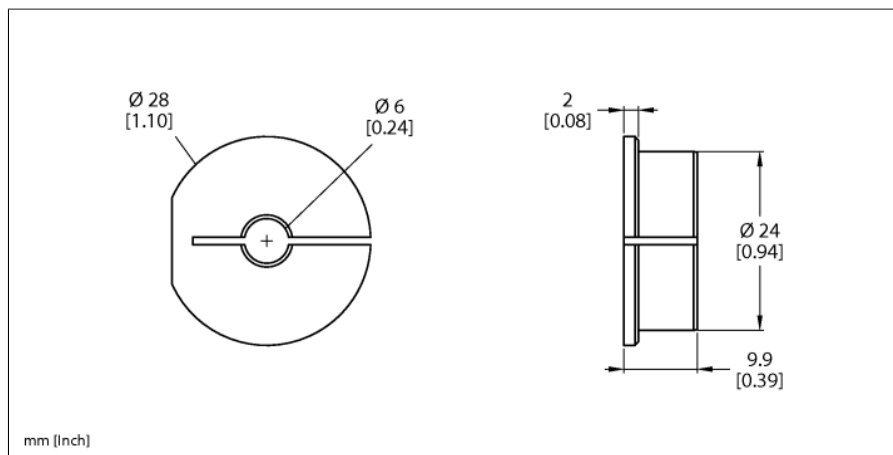

### RA5-QR24

- snížený rozsah 6mm

Typ	RA5-QR24
ID č.	1590932
Materiál pouzdra	hliník