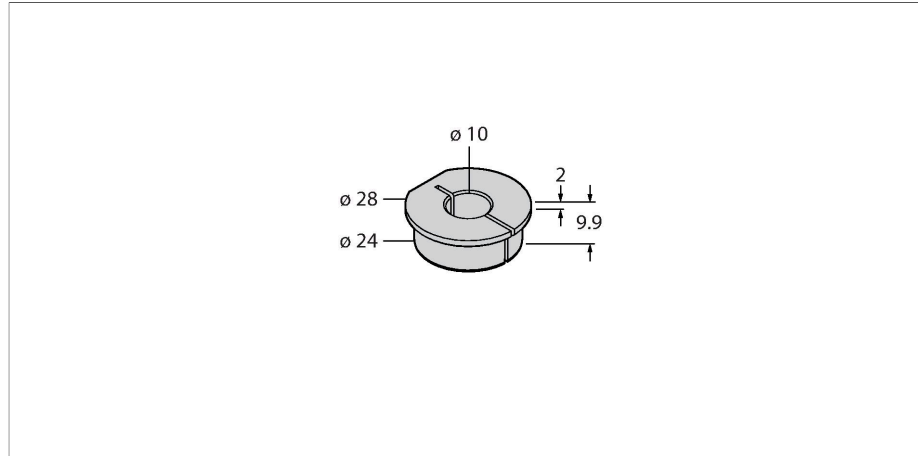

## Příslušenství – Redukce pro rotační snímače RI-QR24

### Vlastnosti

- snížený rozsah 10 mm
- nerez ocel: 1.4404 V4A

### Technické údaje

<b>Typ</b>	RA4-EQR24
<b>Ident.č.</b>	1593023
<b>Materiál pouzdra</b>	nerez ocel, V4A 1.4404 (AISI 316L)