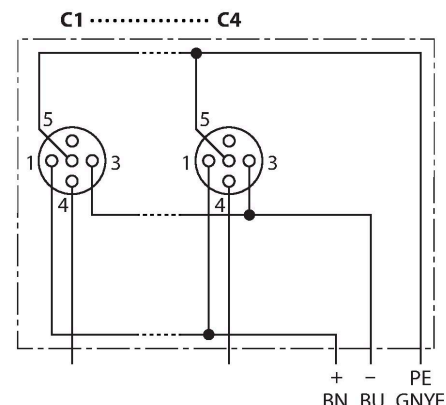

### Vlastnosti

- materiál pouzdra: nylon
- barva pouzdra: černá
- stupeň krytí IP67
- RoHS
- CE
- I/O konektor (počet pinů): 3pinový + PE

### Technické údaje

Typ	TB-8M12-4-CS12T
ID č.	6611940
I/O rozdělovač	8, s konektorem M23
skříň	plast, PA, černá
I/O konektor	M12 x 1
Počet pólů	3+PE
Kontakty	mosaz, CuZn, zlaceno
Držák kontaktů	plast, PA, černá
Těsnění	plast, FPM/FKM
mechanická životnost	> 100 cyklů
Společné připojení	M23
Konektor B	panelová zástrčka, M23x1
Počet pólů	12
Kontakty	kov, CuZn, zlaceno
Držák kontaktů	PBT, černá
Těsnění	plast, NBR
mechanická životnost	> 100 cyklů
<b>Elektrické vlastnosti při +20 °C</b>	
Jmenovité napětí	30 V
Proudové zatížení:	2 A na signálový kontakt, 9 A celkem
Izolační odpor	≥ 10 <sup>8</sup> Ω
Vnitřní izolační odpor	≤ 5 mΩ
<b>Mechanické a chemické vlastnosti</b>	
v klidovém stavu	-40 °C... +85 °C

### Zapojení kontaktů

I/O konektor

### Schéma zapojení