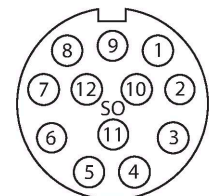

přírubový konektor M23 x 1