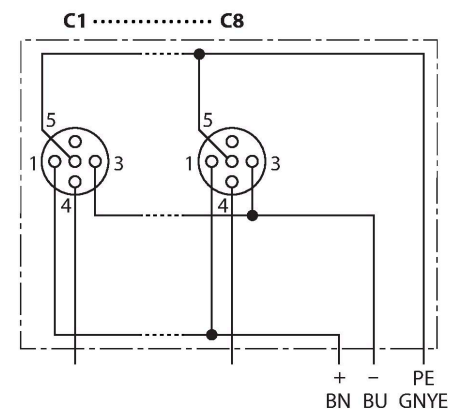

### Vlastnosti

- materiál pouzdra: nylon
- barva pouzdra: černá
- stupeň krytí IP67
- RoHS
- CE
- I/O konektor (počet pinů): 3pinový + PE

### Technické údaje

Typ	TB-8M12-4-CS12T
ID č.	6611940
I/O rozdělovač	8, s konektorem M23
skříň	plast, PA, černá
I/O konektor	M12 x 1
Počet pólů	3+PE
Kontakty	mosaz, CuZn, zlaceno
Držák kontaktů	plast, PA, černá
Těsnění	plast, FPM/FKM
mechanická životnost	> 100 cyklů
Společné připojení	M23
Konektor B	panelová zástrčka, M23x1
Počet pólů	12
Kontakty	kov, CuZn, zlaceno
Držák kontaktů	PBT, černá
Těsnění	plast, NBR
mechanická životnost	> 100 cyklů
<b>Elektrické vlastnosti při +20 °C</b>	
Jmenovité napětí	30 V
Proudové zatížení:	2 A na signálový kontakt, 9 A celkem
Izolační odpor	≥ 10 <sup>8</sup> Ω
Vnitřní izolační odpor	≤ 5 mΩ
<b>Mechanické a chemické vlastnosti</b>	
v klidovém stavu	-40 °C... +85 °C

### Zapojení kontaktů

I/O konektor

### Schéma zapojení