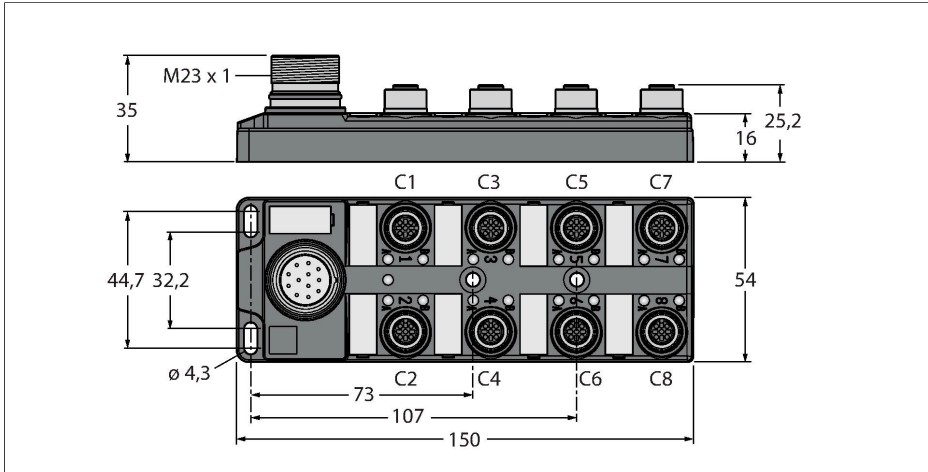

## Pasivní rozdělovače M12 x 1 pro senzory / akční členy – 8násobný s konektorem M23

### Vlastnosti

- materiál pouzdra: nylon
- barva pouzdra: černá
- stupeň krytí IP67
- RoHS
- CE
- I/O konektor (počet pinů): 3pinový + PE

### Technické údaje

Typ	TB-8M12-4-CS12T
ID č.	6611940
I/O rozdělovač	8, s konektorem M23
skříň	plast, PA, černá
I/O konektor	M12 x 1
Počet pólů	3+PE
Kontakty	mosaz, CuZn, zlaceno
Držák kontaktů	plast, PA, černá
Těsnění	plast, FPM/FKM
mechanická životnost	> 100 cyklů
Společné připojení	M23
Konektor B	panelová zástrčka, M23x1
Počet pólů	12
Kontakty	kov, CuZn, zlaceno
Držák kontaktů	PBT, černá
Těsnění	plast, NBR
mechanická životnost	> 100 cyklů
<b>Elektrické vlastnosti při +20 °C</b>	
Jmenovité napětí	30 V
Proudové zatížení:	2 A na signálový kontakt, 9 A celkem
Izolační odpor	≥ 10 <sup>8</sup> Ω
Vnitřní izolační odpor	≤ 5 mΩ
<b>Mechanické a chemické vlastnosti</b>	
v klidovém stavu	-40 °C... +85 °C