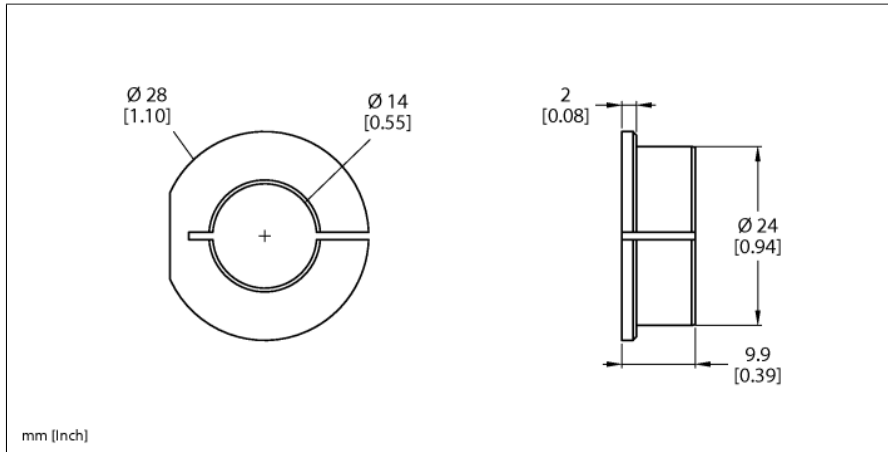

Accesorios

Casquillo adaptador

Para los codificadores RI-QR24

RA2-QR24

■ reductor 14mm

| | |
|-------------------------|----------|
| Tipo | RA2-QR24 |
| N.º de ID | 1590929 |
| Material de la cubierta | Aluminio |