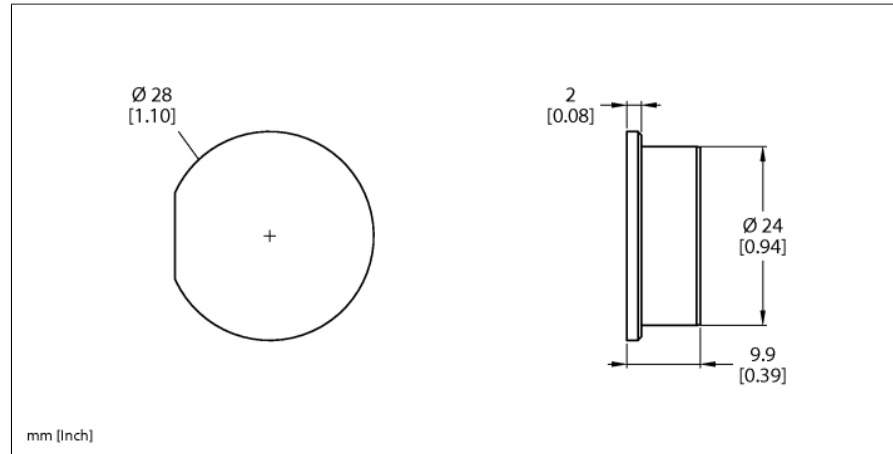

### Para los codificadores RI-QR24 RA8-QR24

■ tapón

Tipo	RA8-QR24
N.º de ID	1590959
Material de la cubierta	Aluminio