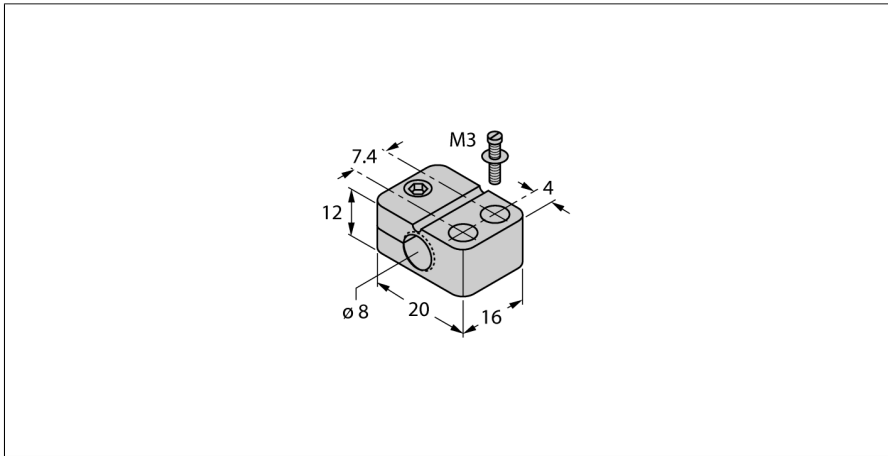

Accesorios

Abrazadera de montaje

BST-08B

- abrazadera de fijación con tope
- plástico PA6

Tipo	BST-08B
N.º de ID	6947210
Diseño	Accesorios para tubo roscado, M8
Medidas	16 x 20 x 12 mm
Material de la cubierta	Plástico, PA6