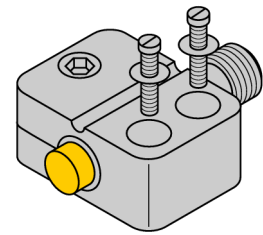

Accesorios

Abrazadera de montaje

BST-08B

- abrazadera de fijación con tope
- plástico PA6

Tipo	BST-08B
N.º de ID	6947210
Diseño	Accesorios para tubo roscado, M8
Medidas	16 x 20 x 12 mm
Material de la cubierta	Plástico, PA6