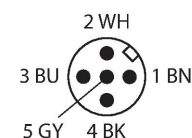

Schéma de raccordement

Principe de fonctionnement

Ces boutons d'arrêt d'urgence électromécaniques combinent la fonction de boutons classiques avec ceux de EZ-LIGHTS. La couleur indiquée change alors en fonction de l'état du bouton. Un acquittement sur le site est toujours possible, ainsi qu'un verrouillage est disponible, qui élimine un acquittement accidentel. Le boîtier est disponible comme format rond ou rectangulaire. Les deux options possèdent le degré de protection IP65. Des variantes classiques sans éclairage sont aussi disponibles ainsi que des variantes pour le raccordement au BUS de sécurité de Siemens ou AB/ROCKWELL.