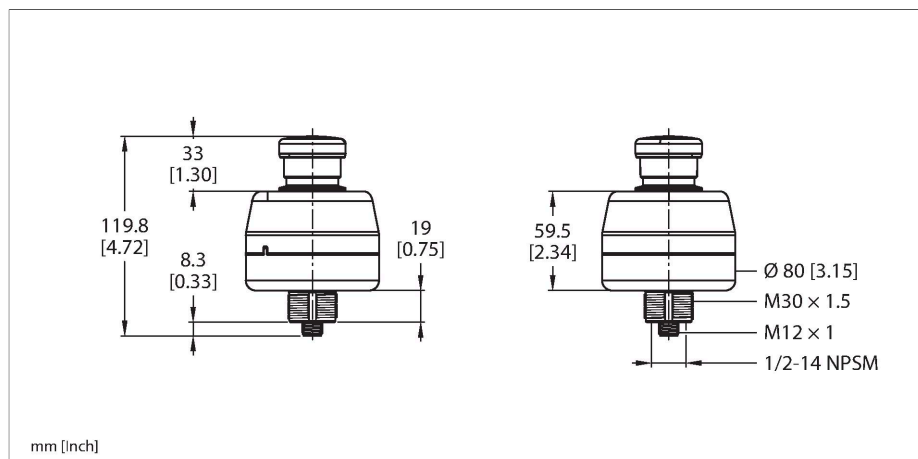

### Données techniques

Type	SSA-EB1PL2-02ECQ5A
N° d'identification	3028320
Fonction	Bouton d'arrêt d'urgence, illuminé
Source de lumière	Rouge
Fonction de sortie	2 × contact N.F., libre de potentiel
Format	Rectangulaire
Dimensions	Ø 80 x 119.8 mm
Matériau de boîtier	Plastique, PC
Montage en cascade possible	Oui
Raccordement électrique	Connecteur, M12 × 1
Température ambiante	-25...+55 °C
Humidité atmosphérique relative	45...85 %
Mode de protection	IP65
<b>Essais/Certificats</b>	
Résistance aux vibrations	10 to 500 Hz, 0.35 mm amplitude, 50 g acceleration
Résistance aux chocs	15 g (11 ms)
Homologations	CE, cULus

## Accessoires

Dimensions	Type	N° d'identification	
	WKC4.5T-2/TEL	6625028	câble de raccordement, connecteur femelle M12, coudé, 5 pôles, longueur de câble: 2m, matériau de gaine: PVC, noir; homologation cULus; d'autres longueurs de câble et versions livrables, voir <a href="http://www.turck.com">www.turck.com</a>
	RKC4.5T-2/TEL	6625016	câble de raccordement, connecteur femelle M12, droit, 5 pôles, longueur de câble: 2m, matériau de gaine: PVC, noir; homologation cULus; d'autres longueurs de câble et versions livrables, voir <a href="http://www.turck.com">www.turck.com</a>