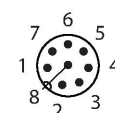

#### Technische gegevens

Type	REI-12H12E-4B360-H1181
Identnr.	100010519
Meetprincipe	optisch
<b>Algemene gegevens</b>	
Max. rotatiesnelheid	6000 tpm
Traagheidsmoment van de rotor	$6 \times 10^{-6} \text{ kgm}^2$
Aanzetmoment	$< 0.05 \text{ Nm}$
Uitgangstype	Incrementeel
Resolutie incrementeel	360 ppr
<b>Elektrische gegevens</b>	
Bedrijfsspanning $U_B$	5...30 VDC
Eigen stroomopname	$\leq 90 \text{ mA}$
Uitgangsstroom	$\leq 20 \text{ mA}$
Kortsluitbeveiliging	Ja
Beveiliging tegen kabelbreuk/omgekeerde polariteit	Ja
Maximale impulsfrequentie	300 kHz
Signaalniveau hoog	min. 2.5 V
Signaalniveau laag	max. 0,5 V
Uitgangsfunctie	RS422 / TTL, met omgekeerd signaal
<b>Mechanische gegevens</b>	
Flenstype	flens met statorkoppeling
Flensdiameter	$\varnothing 63 \text{ mm}$
Astype	holle as
Asdiameter D (mm)	12
Asmateriaal	niet roestend staal

#### Kenmerken

- Flens met statorkoppeling,  $\varnothing 63 \text{ mm}$
- Holle as,  $\varnothing 12 \text{ mm}$
- Optisch meetprincipe
- Asmateriaal: roestvast staal
- Beschermingsklasse IP67 huis- en aszijde
- $-40...+85 \text{ }^\circ\text{C}$
- max. 6000 omw/min (continue werking: 3000 omw/min)
- 5...30 V DC
- RS422/TTL met omgekeerd signaal
- Impulsfrequentie max. 300 kHz
- Connector, M12 x 1, 8-polig
- 360 impulsen per omwenteling