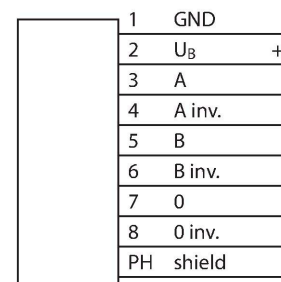

## Incrementele encoder

### Industrial-Line

#### Technische gegevens

Type	REI-12H12E-4B360-H1181
Identnr.	100010519
Meetprincipe	optisch
<b>Algemene gegevens</b>	
Max. rotatiesnelheid	6000 tpm
Traagheidsmoment van de rotor	$6 \times 10^{-6} \text{ kgm}^2$
Aanzetmoment	$< 0.05 \text{ Nm}$
Uitgangstype	Incrementeel
Resolutie incrementeel	360 ppr
<b>Elektrische gegevens</b>	
Bedrijfsspanning $U_B$	5...30 VDC
Eigen stroomopname	$\leq 90 \text{ mA}$
Uitgangsstroom	$\leq 20 \text{ mA}$
Kortsluitbeveiliging	Ja
Beveiliging tegen kabelbreuk/omgekeerde polariteit	Ja
Maximale impulsfrequentie	300 kHz
Signaalniveau hoog	min. 2.5 V
Signaalniveau laag	max. 0,5 V
Uitgangsfunctie	RS422 / TTL, met omgekeerd signaal
<b>Mechanische gegevens</b>	
Flenstype	flens met statorkoppeling
Flensdiameter	$\varnothing 63 \text{ mm}$
Astype	holle as
Asdiameter D (mm)	12
Asmateriaal	niet roestend staal

#### Kenmerken

- Flens met statorkoppeling,  $\varnothing 63 \text{ mm}$
- Holle as,  $\varnothing 12 \text{ mm}$
- Optisch meetprincipe
- Asmateriaal: roestvast staal
- Beschermingsklasse IP67 huis- en aszijde
- $-40...+85 \text{ }^\circ\text{C}$
- max. 6000 omw/min (continue werking: 3000 omw/min)
- 5...30 V DC
- RS422/TTL met omgekeerd signaal
- Impulsfrequentie max. 300 kHz
- Connector, M12 x 1, 8-polig
- 360 impulsen per omwenteling