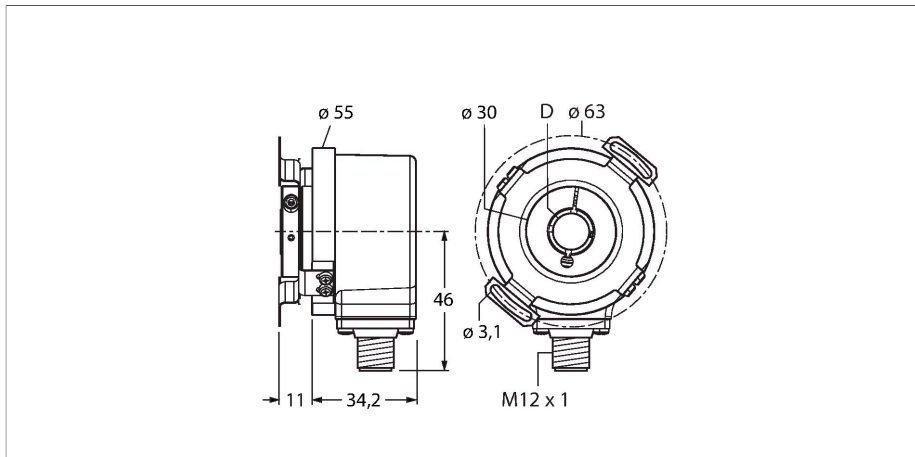

REI-12H12E-4B360-H1181

Incrementele encoder

Industrial-Line