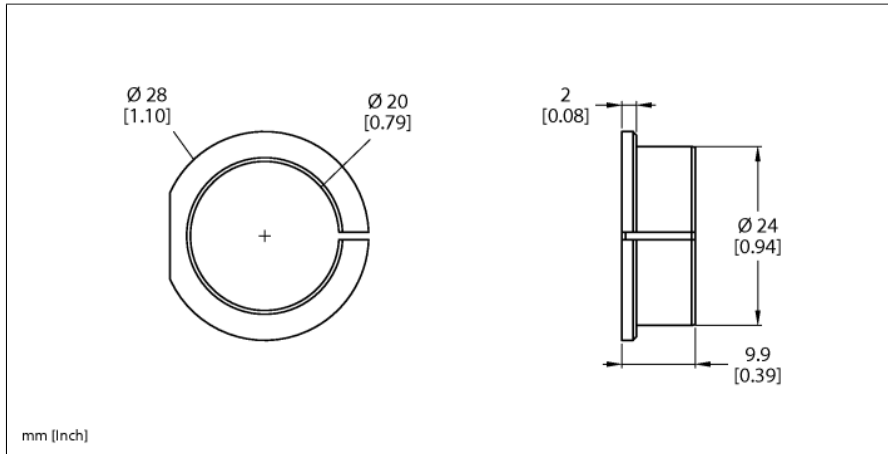

Toebehoren Reductiehuls voor encoders RI-QR24 RA1-QR24

■ reduceereenheid 20mm

Type	RA1-QR24
Identnr.	1590928
Materiaal behuizing	aluminium