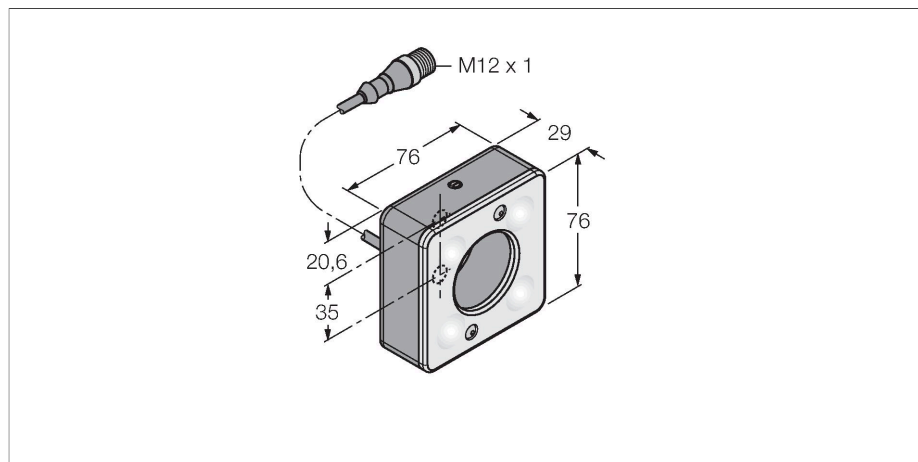

### Kenmerken

- High-Intensity
- beschermingsgraad: IP50
- kleur: ultraviolet
- lichtintensiteit instelbaar
- voedingsvoeding: 24 VDC
- Pigtail M12x1, 0,15m