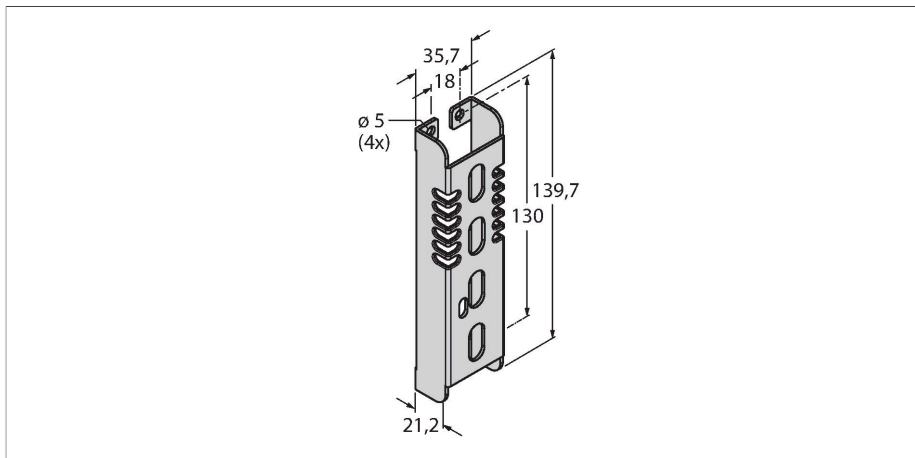

SMBPVD100AB

toebehoren – Montagebeugel

Kenmerken

- Voor PVD100
- roestvaststaal

Technische gegevens

Type	SMBPVD100AB
Identnr.	3071339