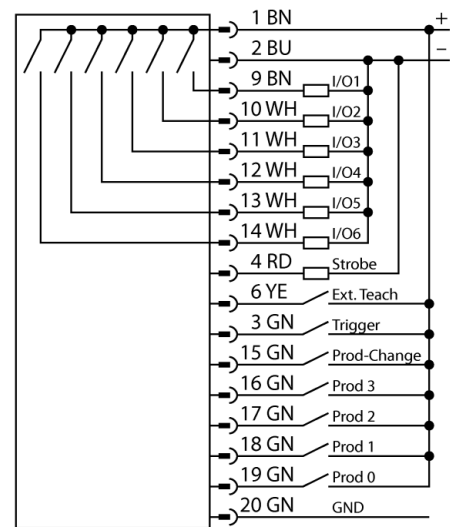

Beeldverwerking camera P3 PPROCAM1.3

- compacte camera (afzonderlijke controller van het type PPROCTL... vereist)
- beschermingsgraad IP20
- lens dient apart te worden besteld
- 2/3" CMOS, 1280x1024 Pixel
- 256 grijswaarden

Aansluitschema

Functieprincipe

Het beeldverwerkingssysteem PresencePLUS PRO bestaat uit beide componenten: een compacte camera en verwerkingseenheid in een aparte controller. Lens, externe/interne verlichting en verbindingkabels zijn apart te selecteren. De licentievrije software en firmware updates kunnen gratis worden gedownload via:

www.bannerengineering.com

Type	PPROCAM1.3
Identnr.	3076585
Cameragegevens	
Resolution	1280 × 1024 pixels
Brennweite	6 mm
Bijzondere kenmerken	Wash down
DC nominale bedrijfsstroom I_e	
DC nominale bedrijfsstroom I _e	≤ 550 mA
Communicatieprotocol	
Communicatieprotocol	EtherNet/IP
	Modbus TCP
	Modbus TCP
	PCCC
	RS232
Mechanische gegevens	
Materiaal behuizing	metaal, AL
Omgevingstemperatuur	0...+50 °C
Beschermingsgraad	IP20
Tests/certificaten	
Certificaten	CE