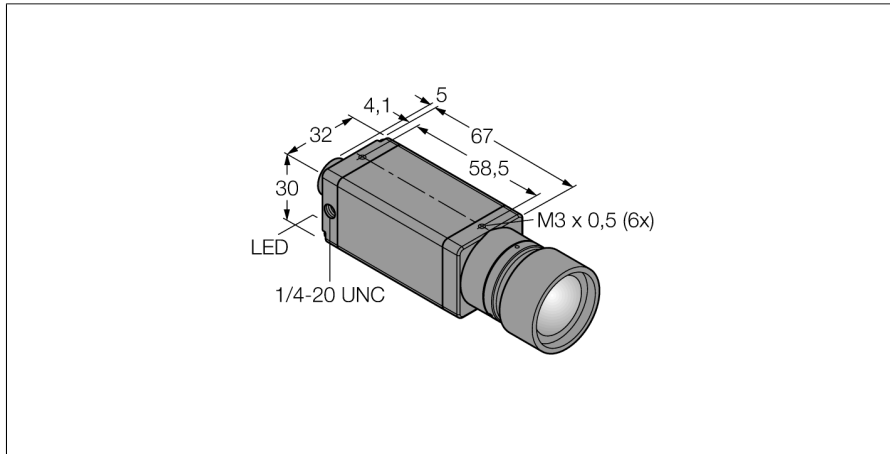

Beeldverwerking camera P3 PPROCAM1.3

- compacte camera (afzonderlijke controller van het type PPROCTL... vereist)
- beschermingsgraad IP20
- lens dient apart te worden besteld
- 2/3" CMOS, 1280x1024 Pixel
- 256 grijswaarden

Aansluitschema

Functieprincipe

Het beeldverwerkingssysteem PresencePLUS PRO bestaat uit beide componenten: een compacte camera en verwerkingseenheid in een aparte controller. Lens, externe/interne verlichting en verbindingkabels zijn apart te selecteren. De licentievrije software en firmware updates kunnen gratis worden gedownload via:

www.bannerengineering.com

Type	PPROCAM1.3
Identnr.	3076585
Cameragegevens	
Resolution	1280 × 1024 pixels
Brennweite	6 mm
Bijzondere kenmerken	Wash down
DC nominale bedrijfsstroom I_e	
DC nominale bedrijfsstroom I _e	≤ 550 mA
Communicatieprotocol	
Communicatieprotocol	EtherNet/IP
	Modbus TCP
	Modbus TCP
	PCCC
	RS232
Mechanische gegevens	
Materiaal behuizing	metaal, AL
Omgevingstemperatuur	0...+50 °C
Beschermingsgraad	IP20
Tests/certificaten	
Certificaten	CE