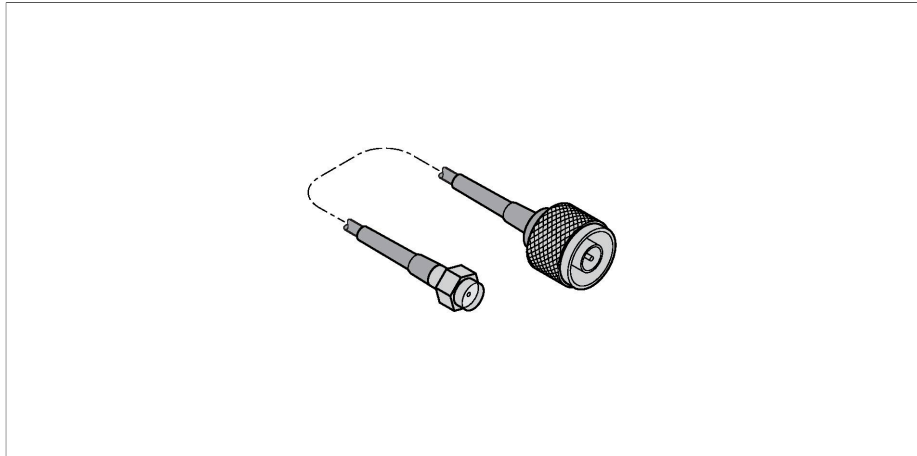

BWC-1MRSMN2

– aansluittoebehoren antennekabel

Kenmerken

- RP-SMA naar N-stekker
- lengte 2 m

Functieprincipe

Deze antennekabel maakt de opbouw van de antenne mogelijk op een afstand van de radiodeelnemer. In functie van de gebruikte antenne zijn er verlengkabels met verschillende aansluitingen en lengten beschikbaar.

Technische gegevens

Type	BWC-1MRSMN2
Identnr.	3077820
Apparaattype	Antennekabel
Elektrische aansluiting	2 m
Antenne-aansluiting	RP-SMA-connector Connector N-type
Tests/certificaten	