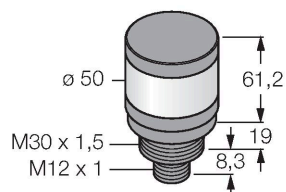

TL50RKQ

LED-weergave – Signaalzuil

Technische gegevens

Type	TL50RKQ
Identnr.	3801281
Signaal- en weergavegegevens	
Toepassingsdoel	LED-lamp
Functie	Signaalzuil
Lichtsoort	rood
Dimbaar	nee
Kenmerken kleur 1	Rood, Programmeerbaar, 13 lm
Elektrische gegevens	
Bedrijfsspanning	18...30 VDC
DC nominale bedrijfsstroom	≤ 45 mA
Bedrijfsspanning	21...27 VAC
AC nominale bedrijfsstroom	≤ 45 mA
Max. stroomverbruik per kleur	70 mA
Communicatieprotocol	IO-Link
Ingangstype	Communicatieprotocol
Aanspreektijd typisch	< 10 ms
IO-Link	
IO-Link specificatie	V 1.1
Communication mode	COM 2 (38.4 kBaud)
Processdatabreedte	16 bit
Frametype	Type_2_2
Functie pen 4	IO-Link
Maximum cable length	20 m
In SIDI GSDML inbegrepen	Ja

Kenmerken

- zwarte kunststofbehuizing
- bescherming tegen elektromagnetische en hoogfrequente storingen
- beschermingsgraad IP67
- connector M12x1
- Monochroom: Rood
- parametring via IO-Link

Functieprincipe

Technische gegevens

Mechanische gegevens	
In cascade monteerbaar	nee
Bouwworm	gladde behuizing, TL50
Afmetingen	Ø 50 x 88.5 mm
Materiaal behuizing	Kunststof, ABS, zwart
Window material	Polycarbonaat, diffuus
Elektrische aansluiting	Connector, M12 × 1, PVC
Aantal aders	4
Omgevingstemperatuur	-40...+50 °C
Relatieve luchtvochtigheid	0...95 %
Beschermingsgraad	IP67
Tests/certificaten	
Certificaten	CE, UL gelisted

Toebehoren

Afmetingen	Type	Identnr.	
	RKC4.4T-2/TEL	6625013	Aansluitkabel, M12-contraconnector, recht, 4-polig, kabellengte: 2 m, mantelmateriaal: Pvc, zwart; cULus-goedkeuring

Afmetingen**Type**
WKC4.4T-2/TEL**Identnr.**
6625025Aansluitkabel, M12-contraconnector,
haaks, 4-polig, kabellengte: 2 m,
mantelmateriaal: Pvc, zwart; cULus-
goedkeuring