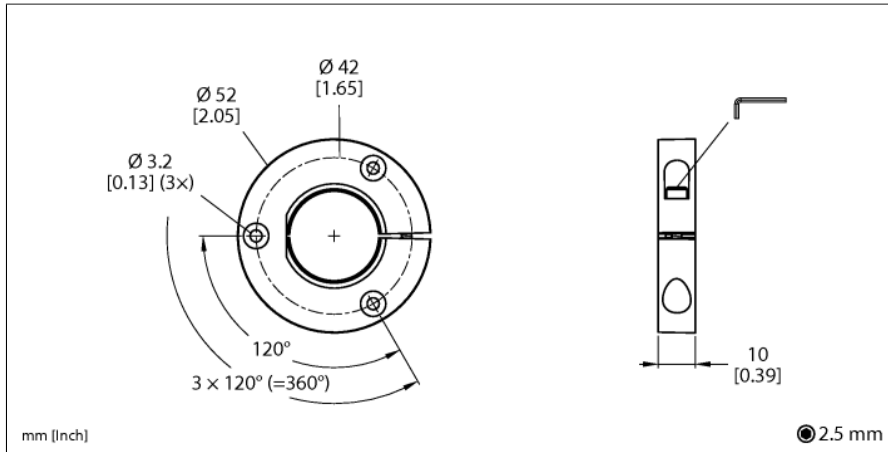

### PE1-QR24

- Jednostka bazowa dla elementu pozycjonującego

Typ	PE1-QR24
Nr kat.	1590937
Material obudowy	Tworzywo sztuczne