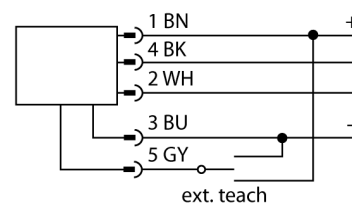

Akcesoria Adapter uczący TX1-Q20L60

- Adapter uczący
- Do programowania zakresu pomiarowego czujników przemieszczenia liniowego Li-Q25L i Li-Q17L, jak również kąтового Ri-QR14

Zasada działania

The teach adapter is connected between sensor and cable. Lower and upper measuring range are set via DIP switch. The sensor can thus be adjusted easily to any application.

Typ	TX1-Q20L60
Nr kat.	6967114
Wymiary	60 x 30 x 20 mm