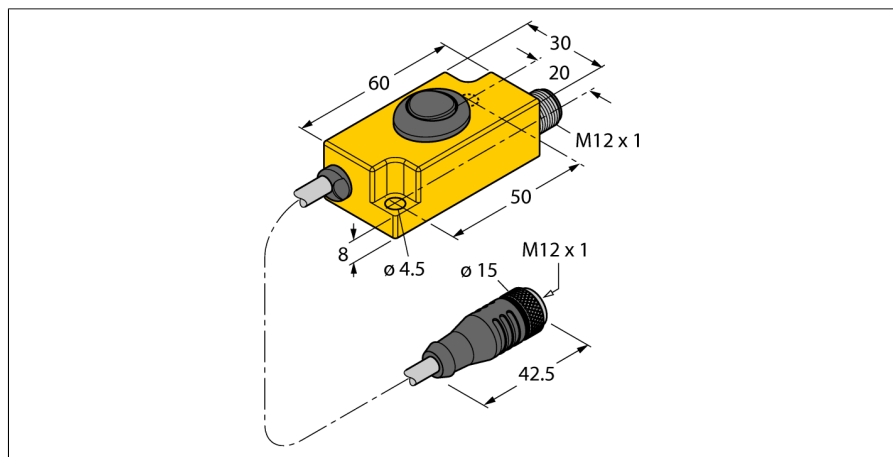

Akcesoria Adapter uczący TX1-Q20L60

- Adapter uczący
- Do programowania zakresu pomiarowego czujników przemieszczenia liniowego Li-Q25L i Li-Q17L, jak również kąтового Ri-QR14

Zasada działania

The teach adapter is connected between sensor and cable. Lower and upper measuring range are set via DIP switch. The sensor can thus be adjusted easily to any application.

Typ	TX1-Q20L60
Nr kat.	6967114
Wymiary	60 x 30 x 20 mm