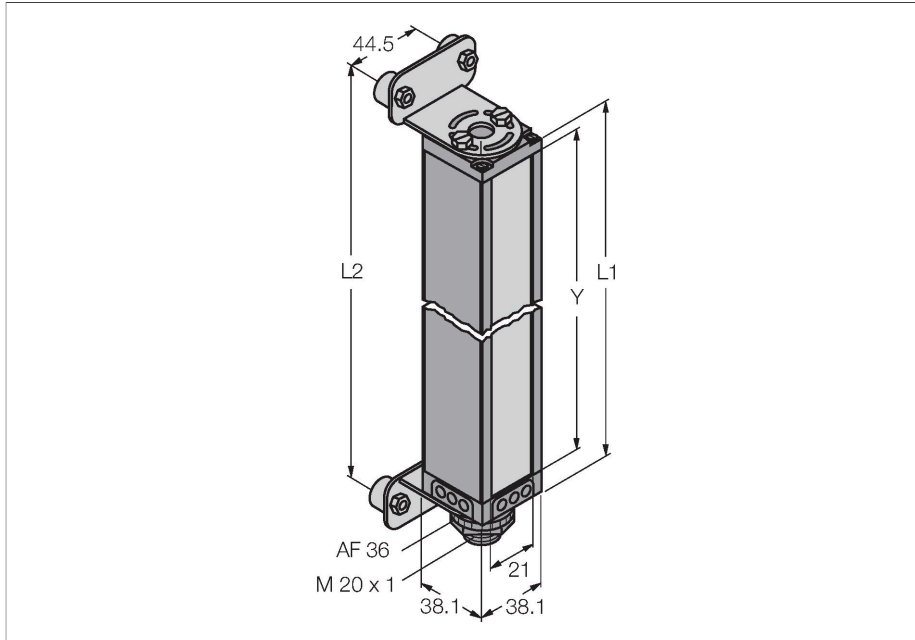

MAR3016NX485Q

cortină optică de măsură – Receptor

Caracteristici

- Cablu cu conector tată M12 x 1, 8-pini, 150 mm
- Câmp de scanare (Y): 752 mm
- Rezoluție: 19 mm
- Domeniu: 16,5 m
- Tensiune de alimentare: 16...30 Vcc
- 2 ieșiri digitale reversibile (NPN/PNP)
- Interfață RS485

Principiu de funcționare

Cortinele optice de măsură sunt ideale pentru aplicații de inspecție sau detecție cum ar fi verificare profil și dimensiuni, ghidare margine și centru și detecție găuri. Fiecare sistem e compus dintr-un emițător și un receptor care are două ieșiri digitale reversibile. În plus, datele sunt transmise și prin RS485. Dispozitivul poate fi parametrizat prin PC cu software. Timpii de răspuns depind de câmpul de scanare și de modul de scanare. Informații detaliate despre asta pot fi găsite în manualul de instrucțiuni.

Caracteristici tehnice

Temperatura mediului	-40...+70 °C
Clasă de protecție	IP65
Teste/Certificări	
Certificări	CE
Certificări	CE cULus acreditat

Accesorii

Desen cu dimensiuni	Tip	Nr. ID	
	RKS8T-2/TEL	6625446	Cablu de conectare, conector mamă M12, drept, 8-pini, lungime cablu: 2 m, material manta: PVC, negru; ecranat; certificare cULus; sunt disponibile alte lungimi și calități de cablu, pe www.turck.com
	WKS8T-2/TEL	6625449	Cablu de conectare, conector mamă M12, cu cot, 8-pini, lungime cablu: 2 m, material manta: PVC, negru; ecranat; certificare cULus; sunt disponibile alte lungimi și calități de cablu, pe www.turck.com