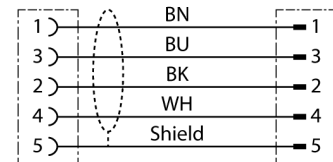

Cablu RFID versiune standard

Cablu de extensie

RK4.5T-2-RS4.5T/S2500

- 4-fire, AWG 24/AWG 22
- Material izolație exterioră: PUR, culoare: galben
- Fără halogeni și LABS
- Ecranare: Folie din aluminiu, tresă din cupru cositorit
- Diametru manta exterioră cablu: 6,9 mm
- Adecvat pentru sisteme mobile articulate de protecție cabluri, rezistent la uleiuri, flexibilitate înaltă
- Cablu tip UL Style 20594
- Lungime cablu: 2,0 m

Tip	RK4.5T-2-RS4.5T/S2500
Nr. ID	6699200
Conector A	Mamă, M12 × 1, Drept, Codat-A
Număr de pini	5
Suportul contactelor	Plastic, TPU, Negru
Corp	Plastic, TPU, Negru
Piuliță/șurub	Alamă, CuZn-Ni, Placat cu nichel
Cuplu de strângere	0.6 ... 1 Nm (Respectați cuplul maxim al contrapieseii!)
Durata de viață din punct de vedere mecanic	> 100 Cicluri de cuplare
Grad de poluare	3
Tip de protecție	IP67, IP69K, Numai filetat

Conector B	Conectori, M12 × 1, Drept, Codat-A
Număr de pini	5 pini
Suportul contactelor	Plastic, TPU, Negru
Corp	Plastic, TPU, Negru
Piuliță de cuplare/șurub de reținere	Alamă, CuZn-Ni, Placat cu nichel
Cuplu de strângere	0.6 ... 1 Nm (Respectați cuplul maxim al contrapieseii!)
Durata de viață din punct de vedere mecanic	> 100 Cicluri de cuplare
Grad de poluare	3
Clasă de protecție	IP67, IP69K, Doar când se înșurubează împreună

Schema de conexiuni

Caracteristici electrice la +20 °C

Tensiune nominală	30VV
Curent	4AA
Rezistență în c.c. (buclă)	103 Ω/km
Nom. impedanță	135 Ω
Nom. capacitate	50 pF/m

Proprietăți mecanice și chimice

Raza de curbare (utilizare mobilă)	≥ 8 x Ø
Cicluri de îndoire	≥ 1 milion
În staționare	-40°C...+80°C
În mișcare	-25°C...+80°C