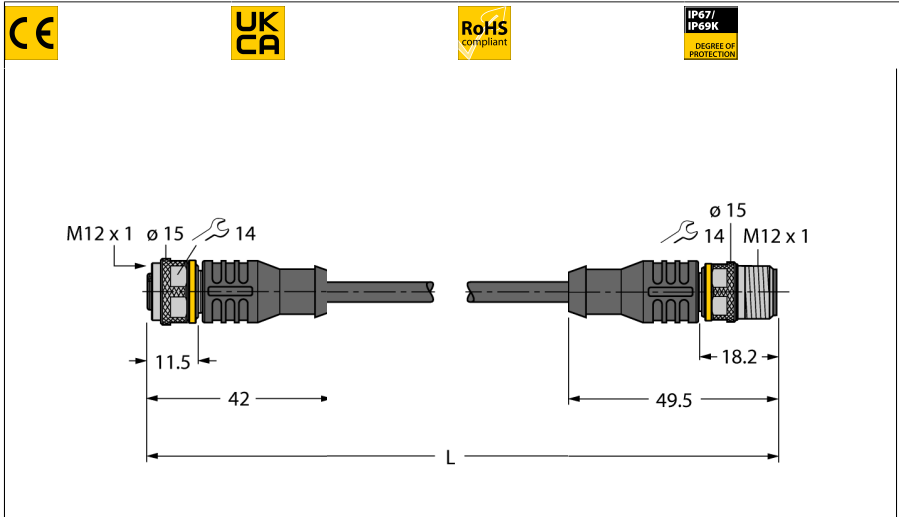

Cablu RFID versiune standard

Cablu de extensie

RK4.5T-2-RS4.5T/S2500

- 4-fire, AWG 24/AWG 22
- Material izolație exterioră: PUR, culoare: galben
- Fără halogeni și LABS
- Ecranare: Folie din aluminiu, tresă din cupru cositorit
- Diametru manta exterioră cablu: 6,9 mm
- Adecvat pentru sisteme mobile articulate de protecție cabluri, rezistent la uleiuri, flexibilitate înaltă
- Cablu tip UL Style 20594
- Lungime cablu: 2,0 m

Tip	RK4.5T-2-RS4.5T/S2500
Nr. ID	6699200
Conector A	Mamă, M12 × 1, Drept, Codat-A
Număr de pini	5
Suportul contactelor	Plastic, TPU, Negru
Corp	Plastic, TPU, Negru
Piuliță/șurub	Alamă, CuZn-Ni, Placat cu nichel
Cuplu de strângere	0.6 ... 1 Nm (Respectați cuplul maxim al contrapieseii!)
Durata de viață din punct de vedere mecanic	> 100 Cicluri de cuplare
Grad de poluare	3
Tip de protecție	IP67, IP69K, Numai filetat

Conector B	Conectori, M12 × 1, Drept, Codat-A
Număr de pini	5 pini
Suportul contactelor	Plastic, TPU, Negru
Corp	Plastic, TPU, Negru
Piuliță de cuplare/șurub de reținere	Alamă, CuZn-Ni, Placat cu nichel
Cuplu de strângere	0.6 ... 1 Nm (Respectați cuplul maxim al contrapieseii!)
Durata de viață din punct de vedere mecanic	> 100 Cicluri de cuplare
Grad de poluare	3
Clasă de protecție	IP67, IP69K, Doar când se înșurubează împreună

Cablu	
Diametru cablu	Ø 6.9mm
Lungime cablu	2 m m
Manșon cablu	PUR, Galben
Ecran	Da
Conductoare cablu de date	
Secțiune miez	2 x 0.25 mm ²
Conductoare cablu de alimentare	
Secțiune miez	2x 0.34 mm ²
Culori fire	Power: BN, BU Data: WH, BK