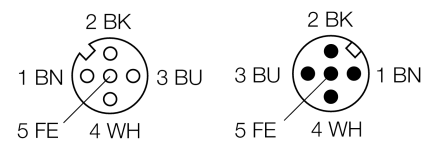

Cablu RFID versiune standard

Cablu de extensie

RK4.5T-2-RS4.5T/S2500

- 4-fire, AWG 24/AWG 22
- Material izolație exterioră: PUR, culoare: galben
- Fără halogeni și LABS
- Ecranare: Folie din aluminiu, tresă din cupru cositorit
- Diametru manta exterioră cablu: 6,9 mm
- Adecvat pentru sisteme mobile articulate de protecție cabluri, rezistent la uleiuri, flexibilitate înaltă
- Cablu tip UL Style 20594
- Lungime cablu: 2,0 m

Tip	RK4.5T-2-RS4.5T/S2500
Nr. ID	6699200
Conector A	Mamă, M12 × 1, Drept, Codat-A
Număr de pini	5
Suportul contactelor	Plastic, TPU, Negru
Corp	Plastic, TPU, Negru
Piuliță/șurub	Alamă, CuZn-Ni, Placat cu nichel
Cuplu de strângere	0.6 ... 1 Nm (Respectați cuplul maxim al contrapieseii!)
Durata de viață din punct de vedere mecanic	> 100 Cicluri de cuplare
Grad de poluare	3
Tip de protecție	IP67, IP69K, Numai filetat

Conector B	Conectori, M12 × 1, Drept, Codat-A
Număr de pini	5 pini
Suportul contactelor	Plastic, TPU, Negru
Corp	Plastic, TPU, Negru
Piuliță de cuplare/șurub de reținere	Alamă, CuZn-Ni, Placat cu nichel
Cuplu de strângere	0.6 ... 1 Nm (Respectați cuplul maxim al contrapieseii!)
Durata de viață din punct de vedere mecanic	> 100 Cicluri de cuplare
Grad de poluare	3
Clasă de protecție	IP67, IP69K, Doar când se înșurubează împreună

Schema de conexiuni

Caracteristici electrice la +20 °C

Tensiune nominală	30VV
Curent	4AA
Rezistență în c.c. (buclă)	103 Ω/km
Nom. impedanță	135 Ω
Nom. capacitate	50 pF/m

Proprietăți mecanice și chimice

Raza de curbare (utilizare mobilă)	≥ 8 x Ø
Cicluri de îndoire	≥ 1 milion
În staționare	-40°C...+80°C
În mișcare	-25°C...+80°C