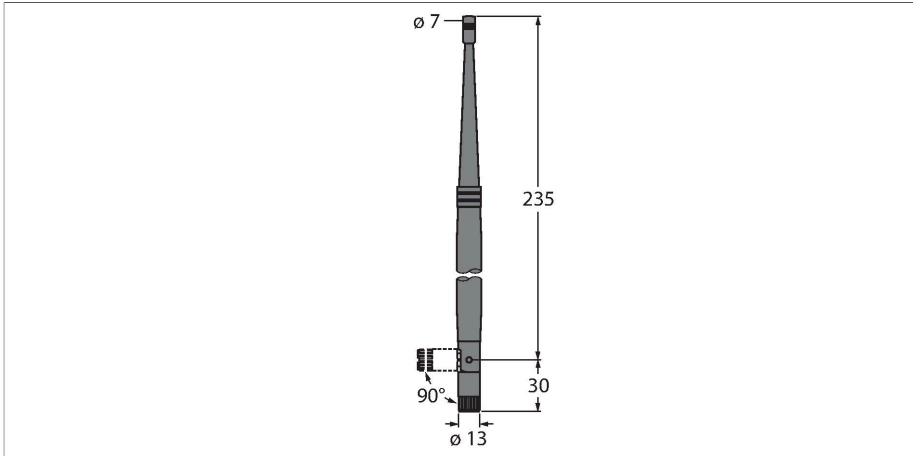

BWA-205-C

Радиопередающая система – Аксессуары антенна

Свойства

- Встроенная антенна 5 dBi
- Разъем RP-SMA

Принцип действия

Беспроводные устройства с подключением внешней антенны. Доступны с различными коэффициентами усиления для компенсации потерь при использовании кабелей. Также мы предлагаем специальные оптоволоконные антенны. Подходят для наружного применения. Устройства DX70 или DX80 поставляются с антеннами 2.4 ГГц и усилением 2 dB (кроме устройств с внутренней антенной).

Технические характеристики

Тип	BWA-205-C
ID №	3077817
Тип устройства	антенна
Частотный диапазон	2,4 Ghz
Размеры	165 мм
Электрическое подключение	0 м
Испытания/сертификаты