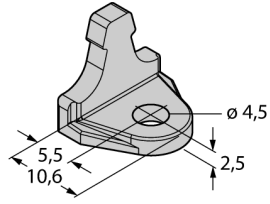

## Montaj braketi

### M1.1-Q17L

- Q17L lineer konum sensörleri için montaj braketi
- Ambalaj birimi: 3 adet

Tip	M1.1-Q17L
Tanit. no.	1590749