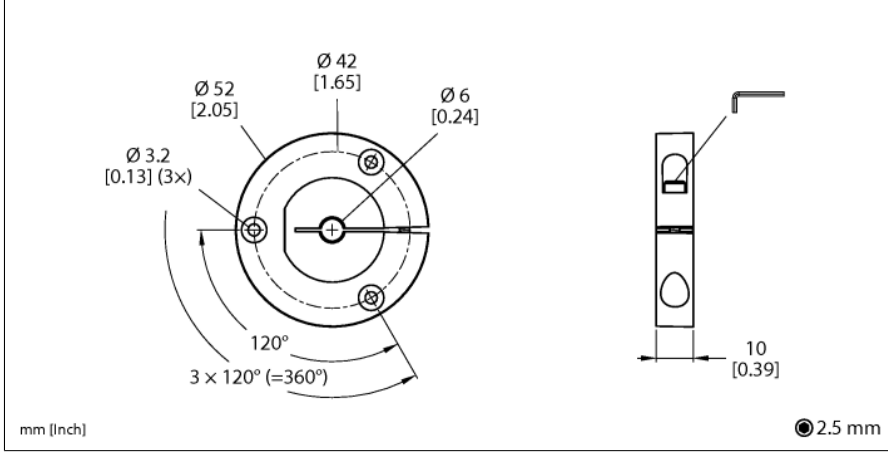

Aksesuarlar

Konumlandırma Elemanı

RI-QR24 Enkoderler için

P5-RI-QR24

- Konumlandırma elemanı, Ø 6 mm şaftlar için

Tip	P5-RI-QR24
Tanit. no.	1590925
Gövde malzemesi	metal/plastik