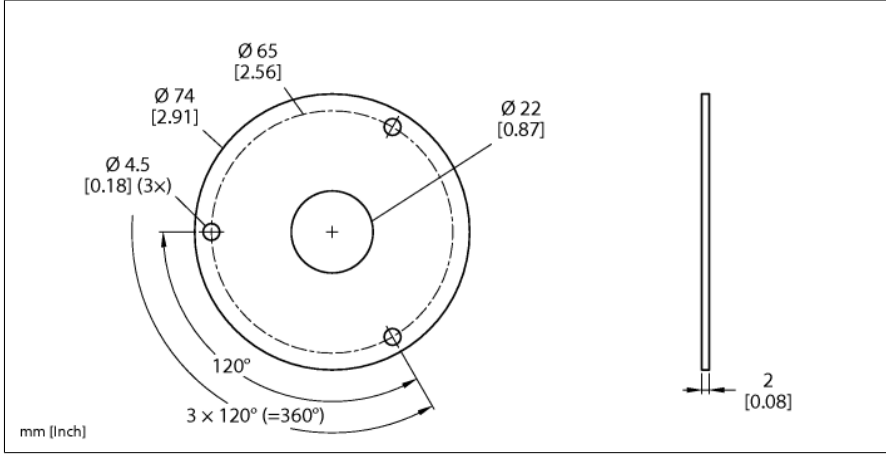

Aksesuarlar

Koruma plakası

RI-QR24 Enkoderler için

SP2-QR24

- Konumlandırma elemanı
- Oyuklı şaft, iç çap 6 mm
- Şaft adaptörü için montaj seçeneği dahildir

Tip	SP2-QR24
Tanit. no.	1590939
Gövde malzemesi	Alüminyum