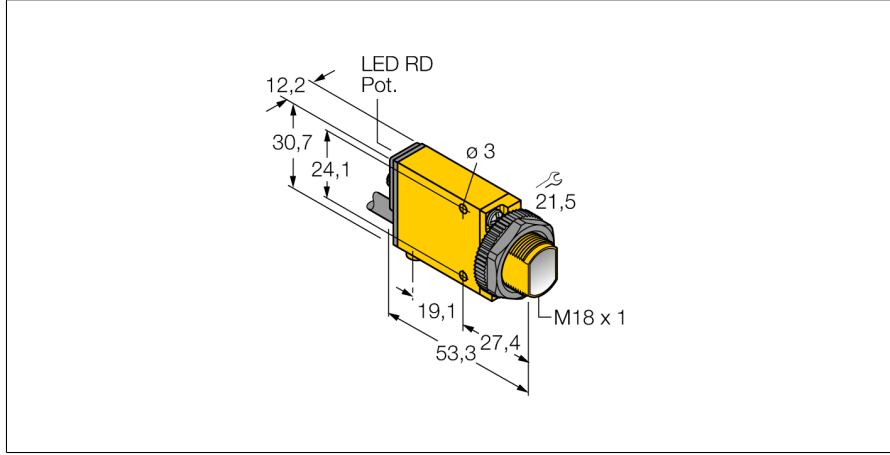

# Fotoelektrik sensör karşı modu sensör (verici) SM31ELMHS W/30

- Kablo, PVC, 2 m
- Koruma sınıfı IP67
- Çalışma gerilimi: 10...30 VDC

## Kablo Bağlantı Şeması

## Kazanç eğrisi

Mesafe ile bağlantılı kazanç

Tip	SM31ELMHS W/30
Tanit. no.	3028875
<b>Optik veriler</b>	
İşlev	Karşılıklı mod sensörü
Çalışma modu	Verici
Işık tipi	IR
Dalga boyu	880 nm
Mesafe	0...30000 mm
<b>Elektrik verileri</b>	
Çalışma gerilimi $U_s$	10...30 VDC
Kaçak dalgalanma	< 10 % $U_s$
Yük akımı yok $I_o$	≤ 25 mA
Hazırlık gecikmesi	≤ 100 msn
Tipik yanıt süresi	< 0.3 msn
Ayar seçeneği	Potansiyometre
<b>Mekanik veriler</b>	
Tasarım	Dişli dikdörtgen model, Mini Huzme
Boyutlar	Ø 18 x 53.3 x 12.3 x 30.7mm
Gövde malzemesi	Plastik, Termoplastik malzeme, Sarı
Lens	plastik, Acrylic
Elektriksel bağlantı	Kablolar, 9 m, PVC
Çekirdek sayısı	2
Çekirdek kesiti	0.5 mm <sup>2</sup>
Ortam sıcaklığı	-20...+70 °C
IP Derecesi	IP67
Aşırı kazanç göstergesi	LED
<b>Testler/onaylar</b>	
MTTF	853 yılı SN 29500'e uygun (Ed. 99) 40 °C
Onaylar	CE, cURus, CSA