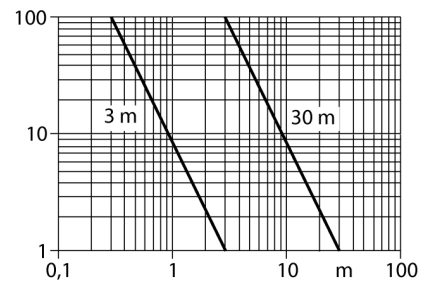

# Fotoelektrik sensör karşı modu sensör (verici) SM31ELMHS W/30

- Kablo, PVC, 2 m
- Koruma sınıfı IP67
- Çalışma gerilimi: 10...30 VDC

## Kablo Bağlantı Şeması

## Kazanç eğrisi

Mesafe ile bağlantılı kazanç

Tip	SM31ELMHS W/30
Tanit. no.	3028875
<b>Optik veriler</b>	
İşlev	Karşılıklı mod sensörü
Çalışma modu	Verici
Işık tipi	IR
Dalga boyu	880 nm
Mesafe	0...30000 mm
<b>Elektrik verileri</b>	
Çalışma gerilimi $U_s$	10...30 VDC
Kaçak dalgalanma	< 10 % $U_s$
Yük akımı yok $I_o$	≤ 25 mA
Hazırlık gecikmesi	≤ 100 msn
Tipik yanıt süresi	< 0.3 msn
Ayar seçeneği	Potansiyometre
<b>Mekanik veriler</b>	
Tasarım	Dişli dikdörtgen model, Mini Huzme
Boyutlar	Ø 18 x 53.3 x 12.3 x 30.7mm
Gövde malzemesi	Plastik, Termoplastik malzeme, Sarı
Lens	plastik, Acrylic
Elektriksel bağlantı	Kablolar, 9 m, PVC
Çekirdek sayısı	2
Çekirdek kesiti	0.5 mm <sup>2</sup>
Ortam sıcaklığı	-20...+70 °C
IP Derecesi	IP67
Aşırı kazanç göstergesi	LED
<b>Testler/onaylar</b>	
MTTF	853 yılı SN 29500'e uygun (Ed. 99) 40 °C
Onaylar	CE, cURus, CSA