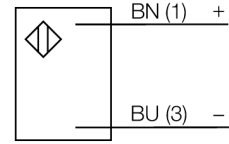

# Fotoelektrik sensör karşı modu sensör (verici) SM31ELMHS W/30

- Kablo, PVC, 2 m
- Koruma sınıfı IP67
- Çalışma gerilimi: 10...30 VDC

## Kablo Bağlantı Şeması

## İşlevsel prensip

Karşı modu sensörleri bir verici ve bir alıcıdan oluşur. Birbirlerine karşı konumda kurulumlar ve böylece vericiden gelen ışık doğrudan alıcıya yönlendirilir. Işık huzmesi bir nesne nedeniyle kesintiye uğradığında ya da zayıfladığında, sensör anahtarlar. Karşı modu sensörleri, saydam hedeflerin saptanmasında en güvenilir fotoelektrik sensörlerdir. Aydınlık ve karanlık koşullar arasındaki mükemmel kontrast ve son derece yüksek aşırı kazanç, bu algılama modunun uzak mesafelerde ve zorlu koşullarda çalışmasına imkan veren tipik özellikleridir.

## Kazanç eğrisi

Mesafe ile bağlantılı kazanç

Tip	SM31ELMHS W/30
Tanit. no.	3028875
<b>Optik veriler</b>	
İşlev	Karşılıklı mod sensörü
Çalışma modu	Verici
Işık tipi	IR
Dalga boyu	880 nm
Mesafe	0...30000 mm
<b>Elektrik verileri</b>	
Çalışma gerilimi $U_s$	10...30 VDC
Kaçak dalgalanma	< 10 % $U_s$
Yük akımı yok $I_o$	≤ 25 mA
Hazırlık gecikmesi	≤ 100 msn
Tipik yanıt süresi	< 0.3 msn
Ayar seçeneği	Potansiyometre
<b>Mekanik veriler</b>	
Tasarım	Dişli dikdörtgen model, Mini Huzme
Boyutlar	Ø 18 x 53.3 x 12.3 x 30.7mm
Gövde malzemesi	Plastik, Termoplastik malzeme, Sarı
Lens	plastik, Acrylic
Elektriksel bağlantı	Kablolar, 9 m, PVC
Çekirdek sayısı	2
Çekirdek kesiti	0.5 mm <sup>2</sup>
Ortam sıcaklığı	-20...+70 °C
IP Derecesi	IP67
Aşırı kazanç göstergesi	LED
<b>Testler/onaylar</b>	
MTTF	853 yılı SN 29500'e uygun (Ed. 99) 40 °C
Onaylar	CE, cURus, CSA