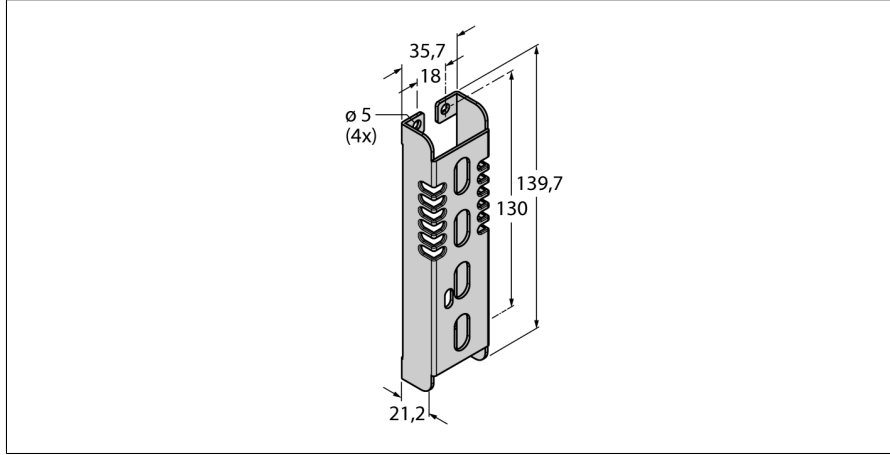

Aksesuarlar
Montaj braketi
SMBPVD100AB

- PVD100 için
- Paslanmaz çelik

Tip kodu
İdent no.

SMBPVD100AB
3071339