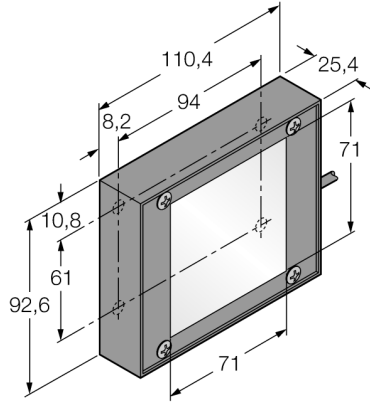

Görüntü sistemi arka ışık LEDIB70X70W

- Koruma sınıfı: IP40
- Renk: kızılötesi
- Güç kaynağı: 24 VDC
- Kablo, 2 m

Kablo Bağlantı Şeması

	BN (1)	+
	BU (3)	-
	BK (4) strobe (+5 to 24 VDC OFF/-V ON)	

İşlevsel prensip

Doğrudan nesnenin arkasına, sensörün karşısına kurulur. Diğer ışıklarla karşılaştırınca daha düşük yoğunluk ile oldukça yayınlık yüzeyler ve istikrarlı parlaklık.

Tip kodu	LEDIB70X70W
İdent no.	3071434
Purpose	Görüntü işleme alan lambası
İşlev	Dikdörtgen
Tasarım	110.4 x 92.6 x 25.4mm
Boyutlar	Metal, Düşük karbonlu çelik
Gövde malzemesi	Plastic, diffuse
Window material	2 m
Kablo uzunluğu	50000 h
LED kullanım ömrü (L70)	IP40
IP Derecesi	0...+50 °C
Ortam sıcaklığı	CE, cULus listeli
Onaylar	
Çalışma voltajı	24 VDC
DC nominal çalışma akımı	≤ 250 mA
Elektriksel bağlantı	Kablolar
Işık tipi	IR
Dalga boyu	850...940 nm