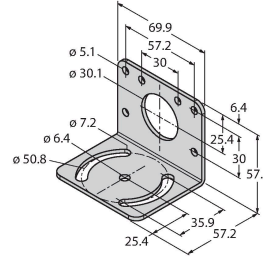

Aksesuarlar

SMB30A

3032723

Montaj braket, dikdörtgen paslanmaz çelik, 30 mm dişli sensörler için

SMB30MM

3027162

Montaj braket, dikdörtgen paslanmaz çelik, 30 mm dişli sensörler için, hassas hizalama için geniş delikler

SMB30SC

3052521

Montaj braket, PBT siyah, 30 mm dişli sensörler için, döndürülebilir

Aksesuarlar

Ölçekli çizim	Tip	Tanit. no.
	MBCC2-506	3061393
	RKC4.5T-2/TEL	6625016

Bağlantı kablosu, M12 dişli konektör, düz, 5 pimli, kablo uzunluğu: 2 m, kılıf malzemesi: PVC, siyah; cULus onayı

Ölçekli çizim**Tip**

WKC4.5T-2/TEL

Tanit. no.

6625028

Bağlantı kablosu, M12 dişi konektör,
açılı, 5 pimli, kablo uzunluğu: 2 m, kılıf
malzemesi: PVC, siyah; cULus onayı