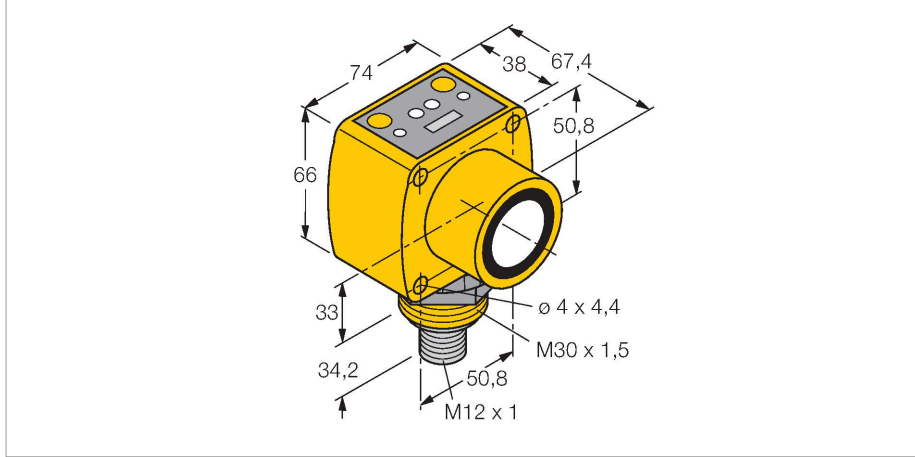

QT50UVR3FQ-CRFV

Ultrasonik sensör – cisimden yansımali sensör Anahtarlama çıkışları ile

Özellikler

- LED sinyal yoğunluğunu gösterir
- Erkek konektör, 5 pimli, 7/8 inç
- DIP anahtarlarıyla seçilebilen sıcaklık dengeleme
- Kör nokta: 20 cm
- Mesafe: 800 cm

Teknik Veriler

Tip	QT50UVR3FQ-CRFV
Tanıt. no.	3075285
Ultrason verileri	
İşlev	Yakınlık anahtarı
Mesafe	200...6000 mm
Ultrasound frequency	75 kHz
Tekrarlanabilirlik	$\leq \pm 1$ mm
Sıcaklık sapması	≤ 0.02 son değerin %'si/K
Edge lengths of the nominal actuator	500 mm
Elektrik verileri	
Çalışma gerilimi U_b	85...265 VAC
Tipik yanıt süresi	< 100 msn
Hazırlık gecikmesi	≤ 1500 msn
Çıkış işlevi	2 NA kontak, PNP
Anahtarlama frekansı	≤ 5 Hz
Kısa devre koruması	evet
Mekanik veriler	
Tasarım	Dikdörtgen, QT50U
Radyasyon yönü	düz
Boyutlar	67.4 x 74 x 100.2 mm
Gövde malzemesi	Plastik, PBT
Transducer material	Plastic, Epoxyd resin and PU foam
Elektriksel bağlantı	Konektörler, 7/8", PVC
Ortam sıcaklığı	-20...+70 °C
Saklama sıcaklığı	-40...+90 °C

SMB30SC

3052521

Montaj braket, PBT siyah, 30 mm dişli sensörler için, döndürülebilir

Aksesuarlar

Ölçekli çizim	Tip	Tanit. no.
	MBCC2-506	3061393
	RKC4.5T-2/TEL	6625016

Bağlantı kablosu, M12 dişli konektör, düz, 5 pimli, kablo uzunluğu: 2 m, kılıf malzemesi: PVC, siyah; cULus onayı

Ölçekli çizim**Tip**

WKC4.5T-2/TEL

Tanit. no.

6625028

Bağlantı kablosu, M12 dişi konektör,
açılı, 5 pimli, kablo uzunluğu: 2 m, kılıf
malzemesi: PVC, siyah; cULus onayı