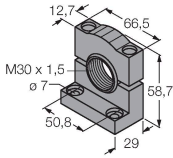

SMB30SC

3052521

Montaj braket, PBT siyah, 30 mm dişli sensörler için, döndürülebilir

Aksesuarlar

Ölçekli çizim	Tip	Tanit. no.
	MBCC2-506	3061393
	RKC4.5T-2/TEL	6625016

Bağlantı kablosu, M12 dişli konektör, düz, 5 pimli, kablo uzunluğu: 2 m, kılıf malzemesi: PVC, siyah; cULus onayı

Ölçekli çizim**Tip**

WKC4.5T-2/TEL

Tanit. no.

6625028

Bağlantı kablosu, M12 dişi konektör,
açılı, 5 pimli, kablo uzunluğu: 2 m, kılıf
malzemesi: PVC, siyah; cULus onayı