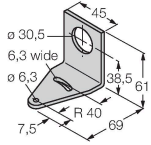

Teknik Veriler

Relative humidity	100 %
IP Derecesi	IP67
Güç-açık göstergesi	LED, yeşil
Anahtarlama durumu	LED, Sarı
Object detected	LED, Red
Testler/onaylar	
MTTF	131 yılı SN 29500'e uygun (Ed. 99) 40 °C
Onaylar	CE

Aksesuarlar

SMB30A

3032723

Montaj braket, dikdörtgen paslanmaz çelik, 30 mm dişli sensörler için