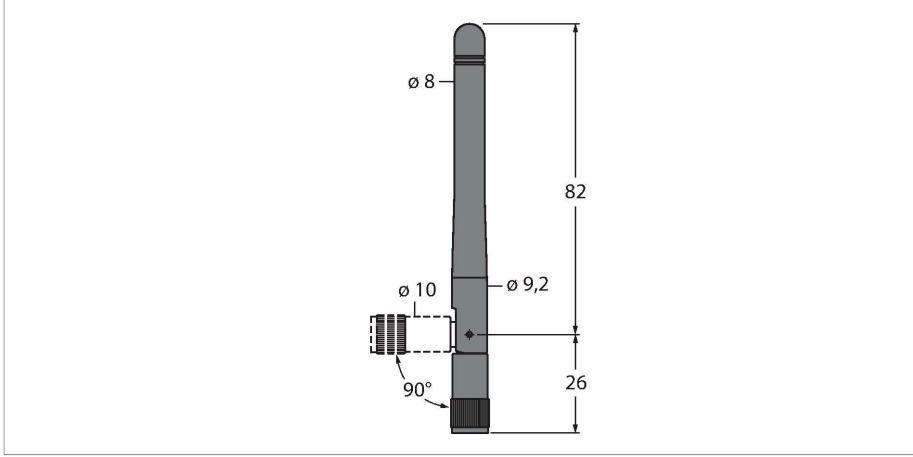

BWA-202-C

Anten

Özellikler

- Dahili anten 2 dBi
- RP-SMA konektörü

İşlevsel prensip

Harici bağlantısı olan kablosuz cihazlar, anten gerektirir. Bunlar, uzatma kabloları kullanılmadan kaynaklanan olası kayıpları telafi etmek için farklı kazançlarla mevcuttur. Ayrıca özel cam fiber antenler de sunuyoruz. Bunlar, açık alan uygulamaları için kusursuz bir tercihtir. DX70 veya DX80 cihazları, bir 2.4 GHz anten ve 2 dB kazanç ile teslim alınır (dahili anteni olan cihazlar hariç).

Teknik Veriler

Tip	BWA-202-C
Tanit. no.	3077816
Cihaz tipi	anten
Frequency band	2,4 GHz
Boyutlar	82.5 mm
Antenna connection	RP-SMA tapası
Testler/onaylar