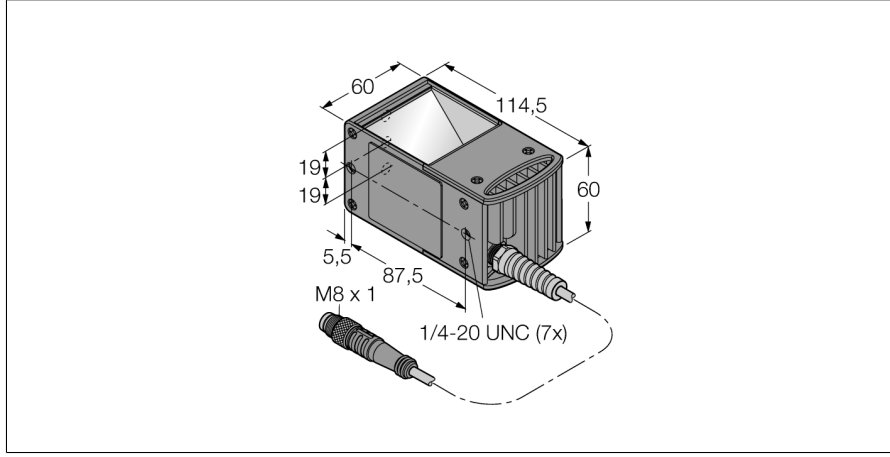

# Görüntü sistemi eksenel aydınlatma LEDRO50M-D

- Eksenel aydınlatma
- Koruma sınıfı: IP40
- Renk: kırmızı
- Güç kaynağı: 24 VDC
- Pigtail M8x1, 0,6 m

## Kablo Bağlantı Şeması

	BN (1)	+
	BU (3)	-
	BK (4) strobe (+5 to 24 VDC OFF/-V ON)	

## İşlevsel prensip

Aydınlatma eş merkezli bir biçimde kameranın ışık yolunda entegre olur.

Tip	LEDRO50M-D
Tanit. no.	3078310
<b>Sinyal ve ekran verileri</b>	
Purpose	Görüntü işleme
İşlev	alan lambası
İşık tipi	kırmızı
Dalga boyu	620...630 nm
LED kullanım ömrü (L70)	20000 h
Renk 1 özellikleri	Kırmızı
<b>Elektrik verileri</b>	
Çalışma gerilimi $U_s$	24 VDC
DC nominal çalışma akımı $I_s$	≤ 125 mA
Renk başına maksimum akım tüketimi	125 mA
<b>Mekanik veriler</b>	
Tasarım	Dikdörtgen
Gövde malzemesi	Metal, Anotlanmış AL
Window material	Acrylic, clear
Elektriksel bağlantı	Konektörlü kablo, M8 x 1, 0.6 m, PVC
Çekirdek sayısı	3
Ortam sıcaklığı	0...+50 °C
IP Derecesi	IP40
<b>Testler/onaylar</b>	
Onaylar	CE, cULus listeli