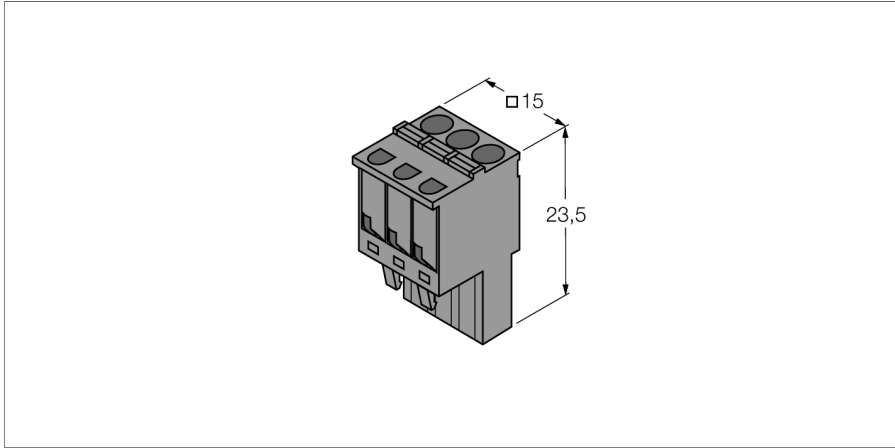

Accessories

Çıkarılabilir yaylı tip terminaller IM-CC-3X2BU/2BK

- Removable cage clamp terminals for IM modules
- 3-pin
- Batch: 2 blue and 2 black clamps

Tip	IM-CC-3X2BU/2BK
Tanit. no.	6900475
IP Derecesi	IP20
Ağırlık	24 g