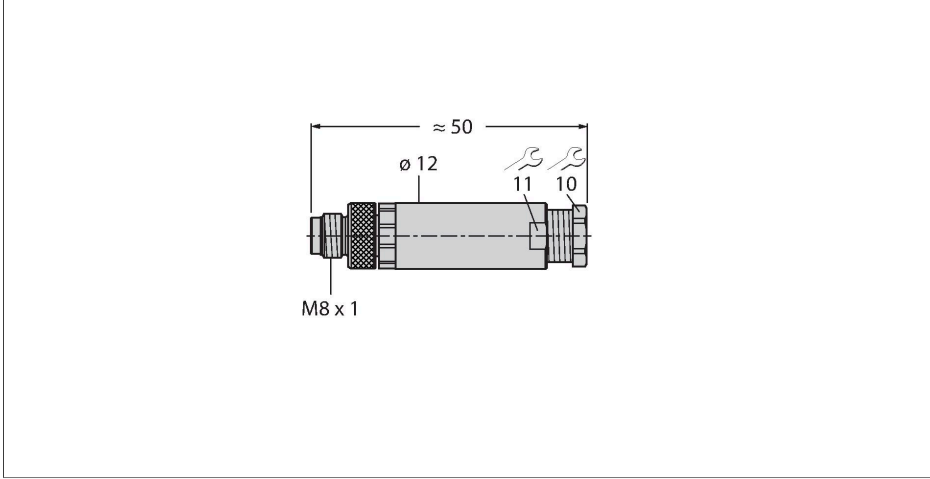

BS5143-0

Sahada montajı yapılabilir konektör Erkek konektör M8 × 1/Ø 8 mm, düz

Teknik Veriler

Tip	BS5143-0
Tanit. no.	6901013
Konektör A	Erkek, M8 × 1, Düz
Pim sayısı	4
Kontaklar	Pirinç, CuZn, Altın kaplama
Contact carriers	plastik, PA 66 (UL 94 HB), Siyah
Connector body	plastik, PBT, Siyah
Kaplin somunu/vidası	Kalıp döküm çinko, GD-Zn, nikel kaplama
Screw-in thread seal	plastic, FPM/FKM
Screw-in thread	M11 × 0,75
External diameter of the cable	3.5...5 mm
Çekirdek kesiti/Kenetleme kabiliyeti	0.14...0.5 mm ²
Connection mode	Screw/clamp connection
Mekanik ömür	> 100 eşleşme döngüleri
Koruma tipi	IP67, (birbirine vidalanmış)
+20°C'de elektriksel özellikler	
Nominal gerilim	30 V
Akım	4 A
İletme direnci	≤ 3 mΩ
Mekanik ve kimyasal özellikler	
Ambient temperature range (stationary)	-40...+85 °C
Hareket halinde	-40...+85 °C

Özellikler

- Metal kaplin somunu
- Koruma sınıfı IP67
- Schraub-Klemmanschluss
- Sahada montajı yapılabilir Konektör
- Mekanik bağlantı M8/Ø 8 mm
- Düz tasarım
- 4 pimli
- metr. Vidalı dış M11 × 0,75
- Kablo beslemesi 3,5...5,0 mm