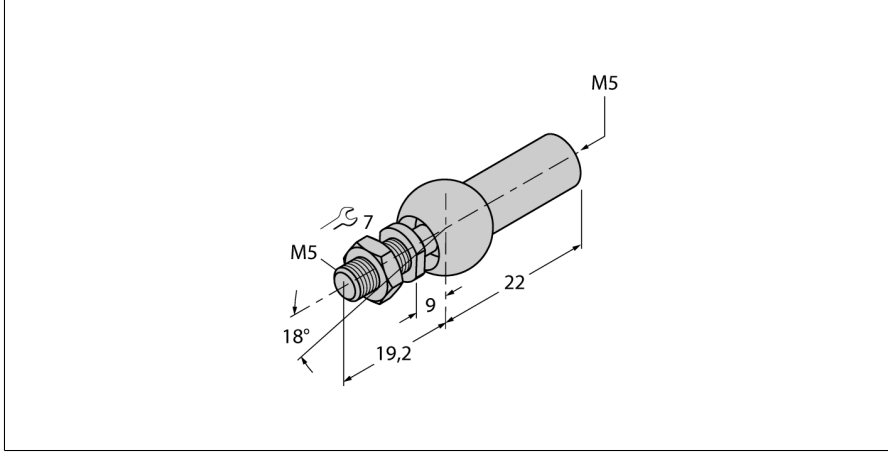

Aksesuarlar

Yönlendirmeli Konumlandırma Elemanı için Aksenal Mafsal AB-M5

- M5 diş için aksenal mafsal

Tip	AB-M5
Tanit. no.	6901057
Gövde malzemesi	Metal