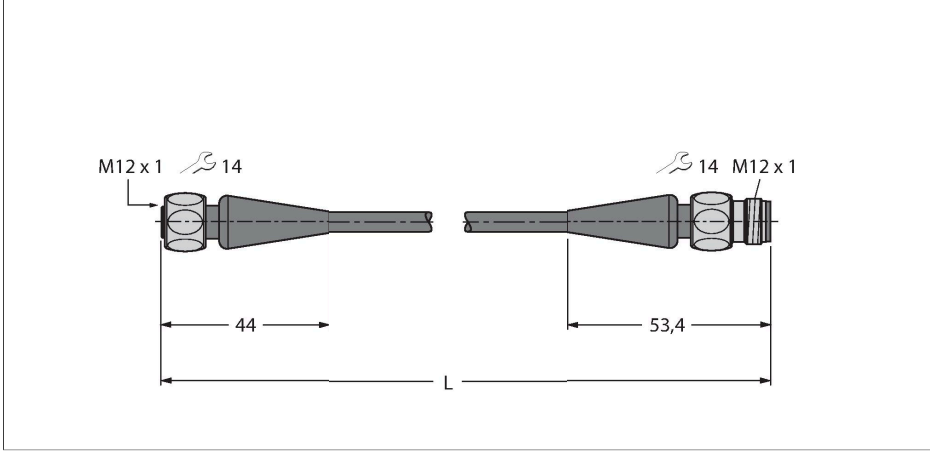

RKH4.5-5-RSH4.5/TFE

Yiyecek ve İçecek, Hijyenik, PVC – Uzatma Kablosu

Teknik Veriler

Tip	RKH4.5-5-RSH4.5/TFE
Tanit. no.	6935512
Konektör A	Dişi, M12 × 1, Düz
Pim sayısı	5
Kontaklar	Pirinç, CuZn, Altın kaplama
Contact carriers	plastik, PP, Gri
Connector body	plastik, PP, Gri
Kaplin somunu/vidası	paslanmaz çelik, V4A
Seal	plastik, FPM/FKM
Tightening torque (range)	0.8 ... 1 Nm (Karşı parçanın maks. tork değerine dikkat edin!)
Mekanik ömür	> 100 eşleşme döngüleri
Kirlilik derecesi	3
Koruma tipi	IP65, IP67, IP68, IP69, yalnızca vidalı durumda
Konektör B	erkek konektör, M12 × 1, düz
Pim sayısı	5
Kontaklar	Pirinç, CuZn, Altın kaplama
Contact carriers	plastik, PP, Gri
Connector body	Plastik, PP, Gri
Kaplin somunu/tespit vidası	paslanmaz çelik, V4A
Sıkma torku	0.8 ... 1 Nm (Karşı parçanın maks. tork değerine dikkat edin!)
Mekanik ömür	> 100 kontak dayanımı
Kirlilik derecesi	3
Koruma sınıfı	IP65, IP67, IP68, IP69, Yalnızca birbirine vidalanmış durumda

Özellikler

- M12 dişi konektör, düz, 5 telli
- Paslanmaz çelik kaplin somunu/vida
- M12 erkek konektör, düz, 5 telli
- Kılıf malzemesi: PVC
- Kılıf rengi: gri RAL 7040
- Asitlere ve alkalilere karşı dirençli
- Yağlara ve kimyasallara karşı dirençli
- DIN EN 60332 1-2, DIN EN 60332 2-2, VDE 0482 332-1-2, VDE 0482 332-2-2 uyarınca alev geciktirici
- Onaylar: Gost, Ecolab
- RoHS ve REACH uyumlu
- Koruma sınıfı IP67/IP69K
- Kablo uzunluğu: 5,0 m

Kablo Kesit Alanı

Kontak ataması

Teknik Veriler

Kablo	
Kablo çapı	Ø 4.9 mm ±0.20
Cable length	5 m
Cable jacket	PVC, Gri
Kablo damarı yalıtımı	PVC
Çekirdek kesit alanı	5 x 0.34 mm ²
Bükülü tel düzenlemesi	19 x 0.15 mm
Kablo damarı renkleri	BN, WH, BU, BK, GY
+20°C'de elektriksel özellikler	
Nominal gerilim	60 V
Test voltajı	1500 V
Akım	4 A
Insulation resistance	≥ 10 ⁸ Ω
Mekanik ve kimyasal özellikler	
Statik Bükme yarıçapı	≥ 3 x Ø
Bükülme yarıçapı (esnek kullanım)	≥ 10 x Ø
Ortam sıcaklığı (sabit)	-25...+80 °C
Ortam sıcaklığı (mobil)	0...+80 °C