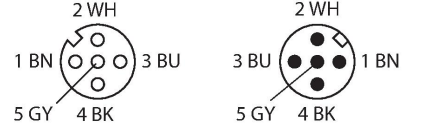

Özellikler

- M12 dişi konektör, düz, 5 telli
- Paslanmaz çelik kaplin somunu/vida
- M12 erkek konektör, düz, 5 telli
- Kılıf malzemesi: PVC
- Kılıf rengi: gri RAL 7040
- Asitlere ve alkalilere karşı dirençli
- Yağlara ve kimyasallara karşı dirençli
- DIN EN 60332 1-2, DIN EN 60332 2-2, VDE 0482 332-1-2, VDE 0482 332-2-2 uyarınca alev geciktirici
- Onaylar: Gost, Ecolab
- RoHS ve REACH uyumlu
- Koruma sınıfı IP67/IP69K
- Kablo uzunluğu: 5,0 m

Kablo Kesit Alanı

Kontak ataması

Teknik Veriler

Kablo	
Kablo çapı	Ø 4.9 mm ±0.20
Cable length	5 m
Cable jacket	PVC, Gri
Kablo damarı yalıtımı	PVC
Çekirdek kesit alanı	5 x 0.34 mm ²
Bükülü tel düzenlemesi	19 x 0.15 mm
Kablo damarı renkleri	BN, WH, BU, BK, GY
+20°C'de elektriksel özellikler	
Nominal gerilim	60 V
Test voltajı	1500 V
Akım	4 A
Insulation resistance	≥ 10 ⁸ Ω
Mekanik ve kimyasal özellikler	
Statik Bükme yarıçapı	≥ 3 x Ø
Bükülme yarıçapı (esnek kullanım)	≥ 10 x Ø
Ortam sıcaklığı (sabit)	-25...+80 °C
Ortam sıcaklığı (mobil)	0...+80 °C