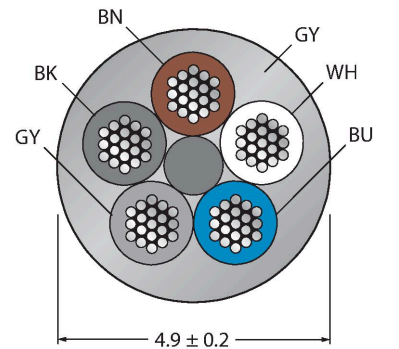

RKH4.5-5-RSH4.5/TFE

Yiyecek ve İçecek, Hijyenik, PVC – Uzatma Kablosu

Teknik Veriler

Tip	RKH4.5-5-RSH4.5/TFE
Tanit. no.	6935512
Konektör A	Dişi, M12 × 1, Düz
Pim sayısı	5
Kontaklar	Pirinç, CuZn, Altın kaplama
Contact carriers	plastik, PP, Gri
Connector body	plastik, PP, Gri
Kaplin somunu/vidası	paslanmaz çelik, V4A
Seal	plastik, FPM/FKM
Tightening torque (range)	0.8 ... 1 Nm (Karşı parçanın maks. tork değerine dikkat edin!)
Mekanik ömür	> 100 eşleşme döngüleri
Kirlilik derecesi	3
Koruma tipi	IP65, IP67, IP68, IP69, yalnızca vidalı durumda
Konektör B	erkek konektör, M12 × 1, düz
Pim sayısı	5
Kontaklar	Pirinç, CuZn, Altın kaplama
Contact carriers	plastik, PP, Gri
Connector body	Plastik, PP, Gri
Kaplin somunu/tespit vidası	paslanmaz çelik, V4A
Sıkma torku	0.8 ... 1 Nm (Karşı parçanın maks. tork değerine dikkat edin!)
Mekanik ömür	> 100 kontak dayanımı
Kirlilik derecesi	3
Koruma sınıfı	IP65, IP67, IP68, IP69, Yalnızca birbirine vidalanmış durumda

Özellikler

- M12 dişi konektör, düz, 5 telli
- Paslanmaz çelik kaplin somunu/vida
- M12 erkek konektör, düz, 5 telli
- Kılıf malzemesi: PVC
- Kılıf rengi: gri RAL 7040
- Asitlere ve alkalilere karşı dirençli
- Yağlara ve kimyasallara karşı dirençli
- DIN EN 60332 1-2, DIN EN 60332 2-2, VDE 0482 332-1-2, VDE 0482 332-2-2 uyarınca alev geciktirici
- Onaylar: Gost, Ecolab
- RoHS ve REACH uyumlu
- Koruma sınıfı IP67/IP69K
- Kablo uzunluğu: 5,0 m

Kablo Kesit Alanı

Kontak ataması

Teknik Veriler

Kablo	
Kablo çapı	Ø 4.9 mm ±0.20
Cable length	5 m
Cable jacket	PVC, Gri
Kablo damarı yalıtımı	PVC
Çekirdek kesit alanı	5 x 0.34 mm ²
Bükülü tel düzenlemesi	19 x 0.15 mm
Kablo damarı renkleri	BN, WH, BU, BK, GY
+20°C'de elektriksel özellikler	
Nominal gerilim	60 V
Test voltajı	1500 V
Akım	4 A
Insulation resistance	≥ 10 ⁸ Ω
Mekanik ve kimyasal özellikler	
Statik Bükme yarıçapı	≥ 3 x Ø
Bükülme yarıçapı (esnek kullanım)	≥ 10 x Ø
Ortam sıcaklığı (sabit)	-25...+80 °C
Ortam sıcaklığı (mobil)	0...+80 °C