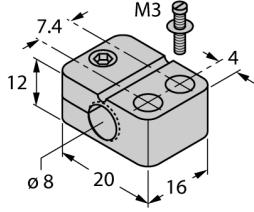

Aksesuarlar

Montaj Kelepçesi

BST-08B

- Kör durdurma elemanı bulunan sabitleme kelepçesi
- Plastik PA6

Tip	BST-08B
Tanit. no.	6947210
Tasarım	Dişli silindirik için aksesuarlar, M8
Boyutlar	16 x 20 x 12mm
Gövde malzemesi	Plastik, PA6